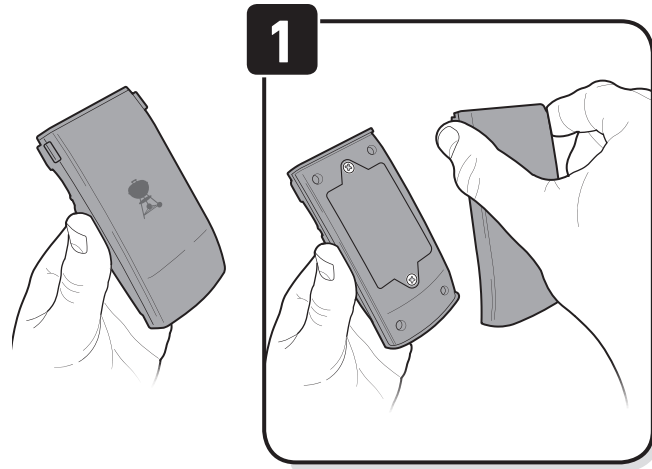

51466_080719

EN Grill 'n Go Light

△ CAUTION: Make sure grill is turned off and cool before installing the grill light.

ES Lámpara Grill 'n Go

△ PRECAUCIÓN: asegúrese de que la barbacoa esté apagada y fría antes de instalar la lámpara para barbacoa.

FR Lampe pour barbecue 2 en 1

△ ATTENTION : Assurez-vous que le grill est éteint et a refroidi avant d'installer la lampe.

PT Iluminação Grill 'n Go

△ ATENÇÃO: Certifique-se que o grelhador está desligado e frio antes de instalar a luz de grelhador.