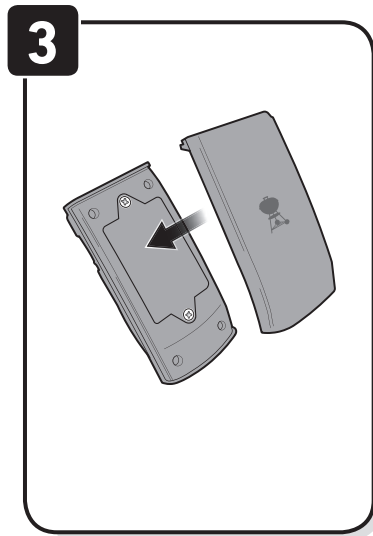

51466_080719

EN Grill 'n Go Light

△ CAUTION: Make sure grill is turned off and cool before installing the grill light.

ES Lámpara Grill 'n Go

△ PRECAUCIÓN: asegúrese de que la barbacoa esté apagada y fría antes de instalar la lámpara para barbacoa.

FR Lampe pour barbecue 2 en 1

△ ATTENTION : Assurez-vous que le grill est éteint et a refroidi avant d'installer la lampe.

PT Iluminação Grill 'n Go

△ ATENÇÃO: Certifique-se que o grelhador está desligado e frio antes de instalar a luz de grelhador.