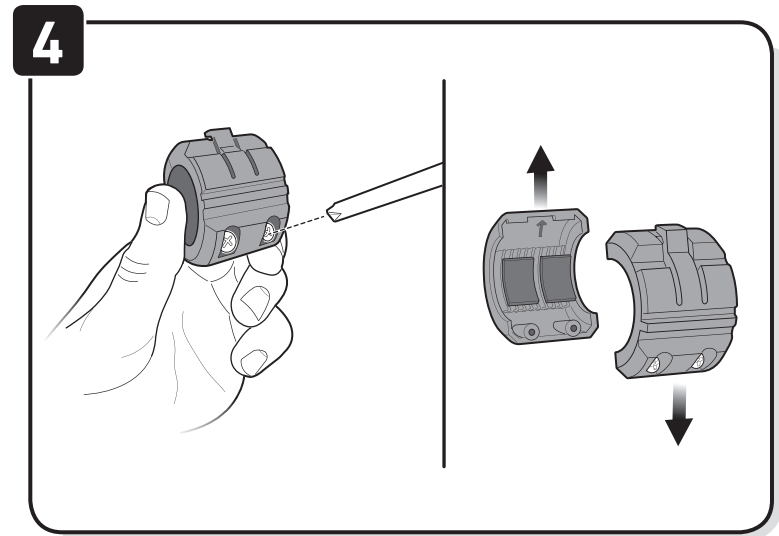

51466_080719

EN Grill 'n Go Light

△ CAUTION: Make sure grill is turned off and cool before installing the grill light.

ES Lámpara Grill 'n Go

△ PRECAUCIÓN: asegúrese de que la barbacoa esté apagada y fría antes de instalar la lámpara para barbacoa.

FR Lampe pour barbecue 2 en 1

△ ATTENTION : Assurez-vous que le grill est éteint et a refroidi avant d'installer la lampe.

PT Iluminação Grill 'n Go

△ ATENÇÃO: Certifique-se que o grelhador está desligado e frio antes de instalar a luz de grelhador.