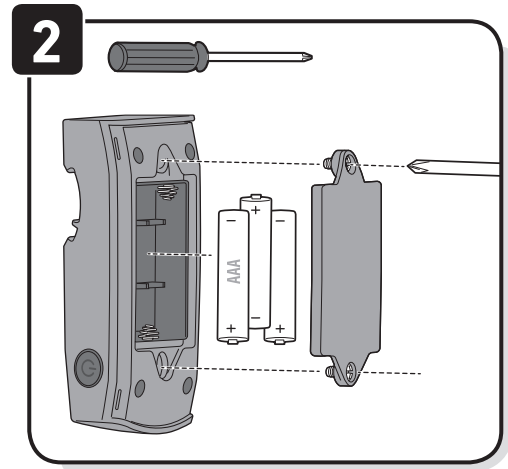

51466_080719

EN Grill 'n Go Light

△ CAUTION: Make sure grill is turned off and cool before installing the grill light.

ES Lámpara Grill 'n Go

△ PRECAUCIÓN: asegúrese de que la barbacoa esté apagada y fría antes de instalar la lámpara para barbacoa.

FR Lampe pour barbecue 2 en 1

△ ATTENTION : Assurez-vous que le grill est éteint et a refroidi avant d'installer la lampe.

PT Iluminação Grill 'n Go

△ ATENÇÃO: Certifique-se que o grelhador está desligado e frio antes de instalar a luz de grelhador.